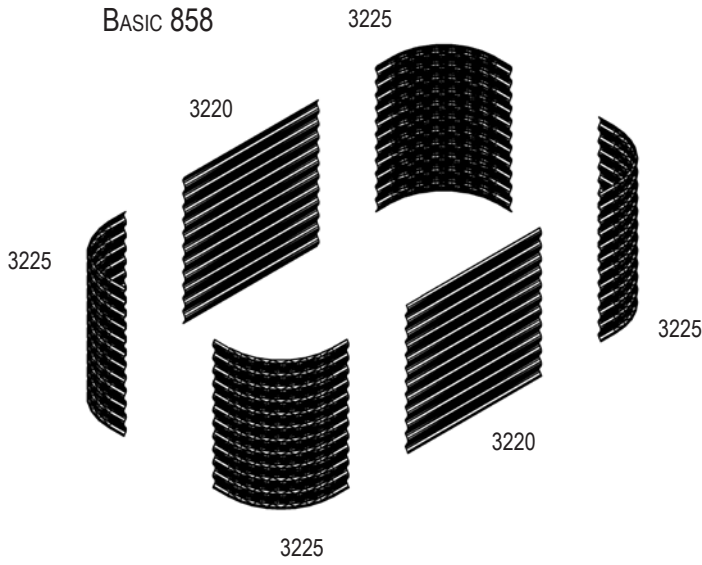

(NO) Montasjeveiledning

(HU) Szerelési útmutató

BASIC 858

**EXTENSION 858
(+ BASIC 858)**

**CURVE 858
(+ BASIC 858)**

ROUND 858

Vitavía
- makes living grow

RAISED GARDEN BED

- BASIC 858

- EXTENSION 858

- CURVE 858

- ROUND 858

BASIC 858

EXTENSION 858 (+ BASIC 858)

CURVE 858 (+ BASIC 858)

ROUND 858

2

Item No.	Part	Sect. Ref.	Size mm	Quantity 858			
				Basic	Ext.	Curve	Round
3200		2	-	1	1	1	1
3201		2	Ø5 X 6	150	50	100	100
3202		2	M5	-	4	4	-
3203		2	M5	-	4	4	-
3204		2	M3	-	4	4	-
3205		1 2	1000	-	2	2	-
3220		1 2	900 x 858	2	2	2	-
3225		1 2	459 x 858	4	-	1	4
3230		1 2	459 X 858	-	-	1	-
7395		2	Ø12/6.5	-	4	4	-