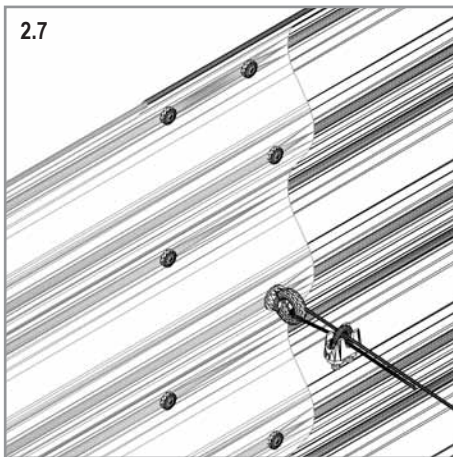

(NO) Montasjeveiledning

(HU) Szerelési útmutató

BASIC 858

**EXTENSION 858
(+ BASIC 858)**

**CURVE 858
(+ BASIC 858)**

ROUND 858

Vitavía
- makes living grow

RAISED GARDEN BED

- BASIC 858

- EXTENSION 858

- CURVE 858

- ROUND 858

BASIC 858

EXTENSION 858 (+ BASIC 858)

CURVE 858 (+ BASIC 858)

ROUND 858

2

Item No.	Part	Sect. Ref.	Size mm	Quantity 858			
				Basic	Ext.	Curve	Round
3200		2	-	1	1	1	1
3201		2	Ø5 X 6	150	50	100	100
3202		2	M5	-	4	4	-
3203		2	M5	-	4	4	-
3204		2	M3	-	4	4	-
3205		1 2	1000	-	2	2	-
3220		1 2	900 x 858	2	2	2	-
3225		1 2	459 x 858	4	-	1	4
3230		1 2	459 X 858	-	-	1	-
7395		2	Ø12/6.5	-	4	4	-