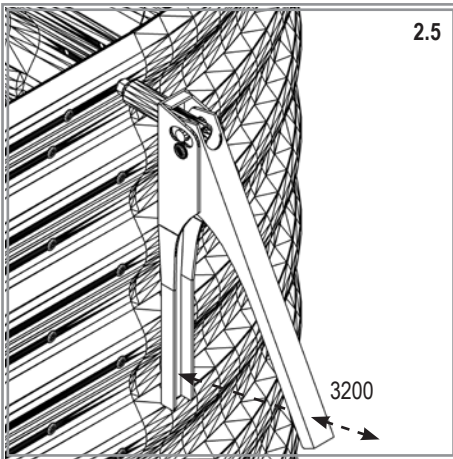

- BASIC 858

- EXTENSION 858

- CURVE 858

- ROUND 858

BASIC 858

EXTENSION 858 (+ BASIC 858)

CURVE 858 (+ BASIC 858)

ROUND 858

2

Item No.	Part	Sect. Ref.	Size mm	Quantity 858			
				Basic	Ext.	Curve	Round
3200		2	-	1	1	1	1
3201		2	Ø5 X 6	150	50	100	100
3202		2	M5	-	4	4	-
3203		2	M5	-	4	4	-
3204		2	M3	-	4	4	-
3205		1 2	1000	-	2	2	-
3220		1 2	900 x 858	2	2	2	-
3225		1 2	459 x 858	4	-	1	4
3230		1 2	459 X 858	-	-	1	-
7395		2	Ø12/6.5	-	4	4	-