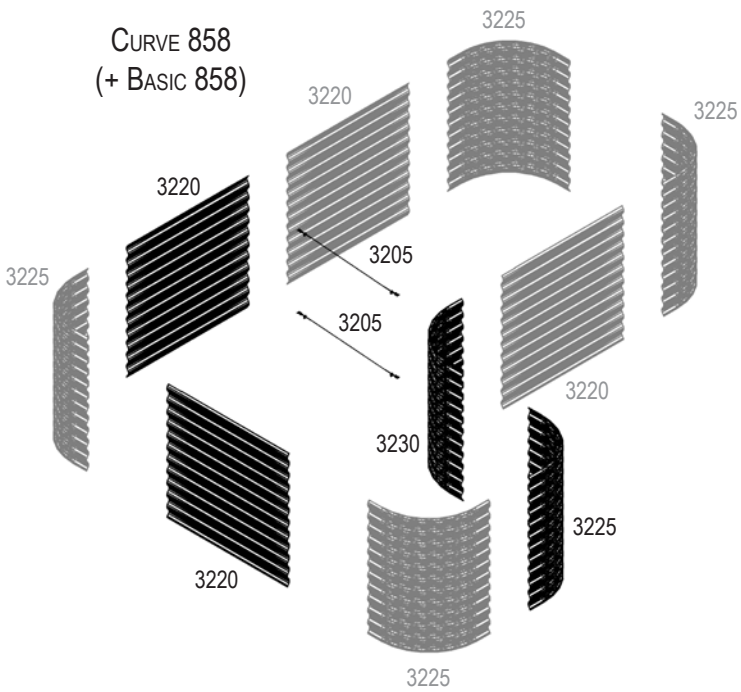

(NO) Montasjeveiledning

(HU) Szerelési útmutató

BASIC 858

**EXTENSION 858
(+ BASIC 858)**

**CURVE 858
(+ BASIC 858)**

ROUND 858

Vitavía
- makes living grow

RAISED GARDEN BED

- BASIC 858

- EXTENSION 858

- CURVE 858

- ROUND 858

BASIC 858

EXTENSION 858 (+ BASIC 858)

CURVE 858 (+ BASIC 858)

ROUND 858

2

Item No.	Part	Sect. Ref.	Size mm	Quantity 858			
				Basic	Ext.	Curve	Round
3200		2	-	1	1	1	1
3201		2	Ø5 X 6	150	50	100	100
3202		2	M5	-	4	4	-
3203		2	M5	-	4	4	-
3204		2	M3	-	4	4	-
3205		1 2	1000	-	2	2	-
3220		1 2	900 x 858	2	2	2	-
3225		1 2	459 x 858	4	-	1	4
3230		1 2	459 X 858	-	-	1	-
7395		2	Ø12/6.5	-	4	4	-