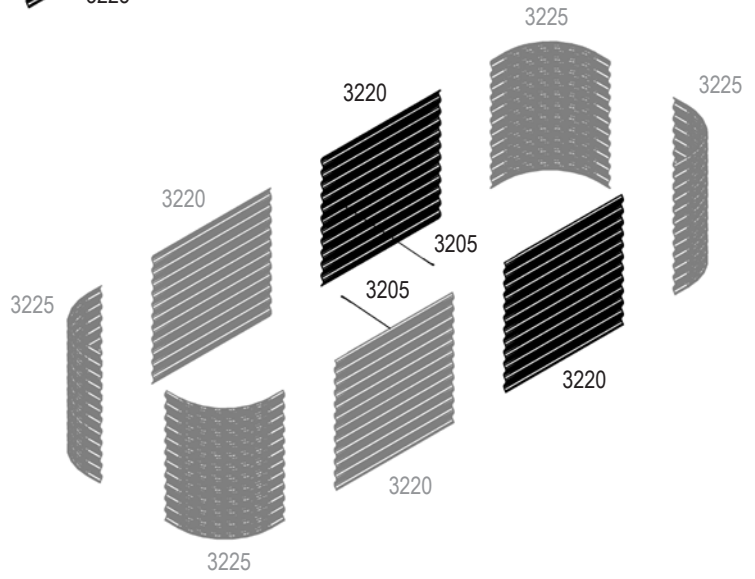

- BASIC 858

- EXTENSION 858

- CURVE 858

- ROUND 858

BASIC 858

EXTENSION 858 (+ BASIC 858)

CURVE 858 (+ BASIC 858)

ROUND 858

2

Item No.	Part	Sect. Ref.	Size mm	Quantity 858			
				Basic	Ext.	Curve	Round
3200		2	-	1	1	1	1
3201		2	Ø5 X 6	150	50	100	100
3202		2	M5	-	4	4	-
3203		2	M5	-	4	4	-
3204		2	M3	-	4	4	-
3205		1 2	1000	-	2	2	-
3220		1 2	900 x 858	2	2	2	-
3225		1 2	459 x 858	4	-	1	4
3230		1 2	459 X 858	-	-	1	-
7395		2	Ø12/6.5	-	4	4	-