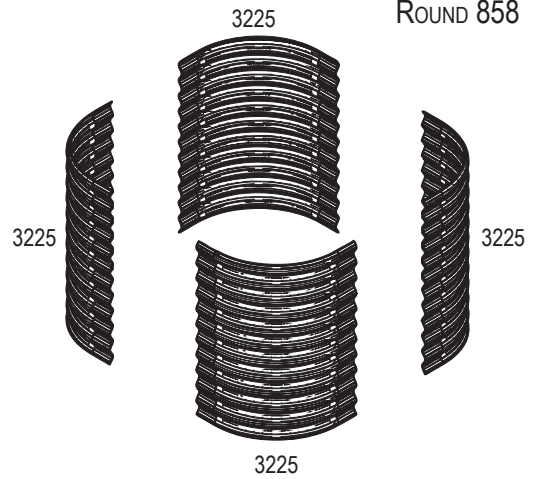

(NO) Montasjeveiledning

(HU) Szerelési útmutató

BASIC 858

**EXTENSION 858
(+ BASIC 858)**

**CURVE 858
(+ BASIC 858)**

ROUND 858

Vitavía
- makes living grow

RAISED GARDEN BED

- BASIC 858

- EXTENSION 858

- CURVE 858

- ROUND 858

BASIC 858

EXTENSION 858 (+ BASIC 858)

CURVE 858 (+ BASIC 858)

ROUND 858

2

Item No.	Part	Sect. Ref.	Size mm	Quantity 858			
				Basic	Ext.	Curve	Round
3200		2	-	1	1	1	1
3201		2	Ø5 X 6	150	50	100	100
3202		2	M5	-	4	4	-
3203		2	M5	-	4	4	-
3204		2	M3	-	4	4	-
3205		1 2	1000	-	2	2	-
3220		1 2	900 x 858	2	2	2	-
3225		1 2	459 x 858	4	-	1	4
3230		1 2	459 X 858	-	-	1	-
7395		2	Ø12/6.5	-	4	4	-