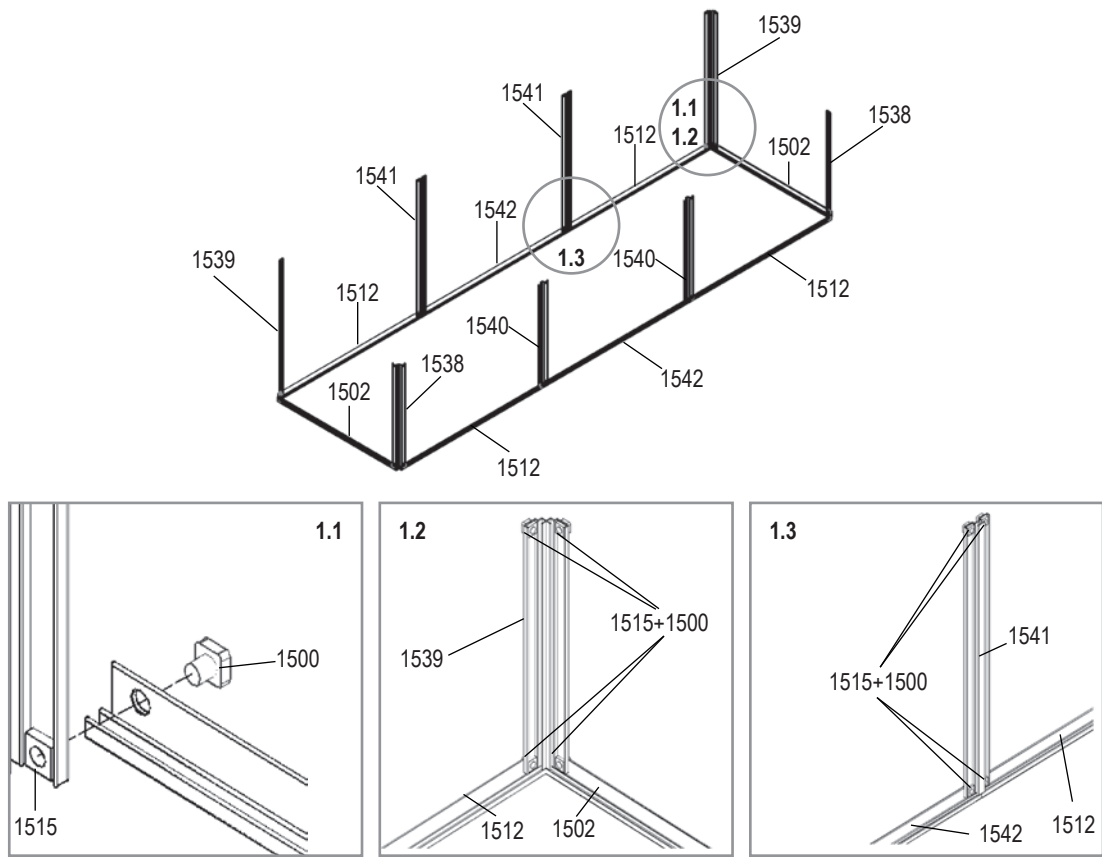

(NO) Montasjeveiledning

(HU) Szerelési útmutató

Vitavía
- makes living grow

**GAIA
3X**

1

- 1500 16x
- 1502 2x
- 1512 4x
- 1515 16x
- 1538 2x
- 1539 2x
- 1540 2x
- 1541 2x
- 1542 2x

2

- 1500 16x
- 1515 16x
- 1534 2x
- 1535 1x
- 1536 2x
- 1537 1x
- 1550 2x

2.1	Art	mm	
A	1534	585 x 495	2
B	1535	595 x 495	1
D	1536	585 x 374	2
E	1537	595 x 374	1
F	1550	486 x 374 / 491	2

GAIA 3X

3

- 1500 6x
- 1504 1x
- 1511 2x
- 1514 1x
- 1515 6x
- 1543 1x
- 1544 1x
- 1545 1x
- 1546 1x
- 1547 2x
- 1548 4x

4

- 1500 3 x 4
- 1506 3 x 1
- 1507 3 x 1
- 1509 3 x 2
- 1510 3 x 1
- 1515 3 x 4
- 1520 3x

4.1	Art	mm	
C	1520	570 x 508	3

3x

GAIA 3X

Item No.	Part	Sect. Ref.	Size mm	Quantity
1500		1-4	M6 x 5	50
1502		1	488	2
1504		3	508	1
1506		4	600	3
1507		4	600	3
1509		4	498	6
1510		4	25	3
1511		3	588	2
1512		1	588	4
1514		3	508	1
1515		1-4	M6	50
1538		1	364	2
1539		1	484	2

Item No.	Part	Sect. Ref.	Size mm	Quantity
1540		1	364	2
1541		1	484	2
1542		1	600	2
1543		3	600	1
1544		3	598	1
1545		3	600	1
1546		3	598	1
1547		3	514	2
1548		3	3 x 10	4
1549		-	15	4
1520		4	570 x 508	3
1534		2	585 x 495	2
1535		2	595 x 495	1
1536		2	585 x 374	2
1537		2	595 x 374	1
1550		2	486 x 374/491	2