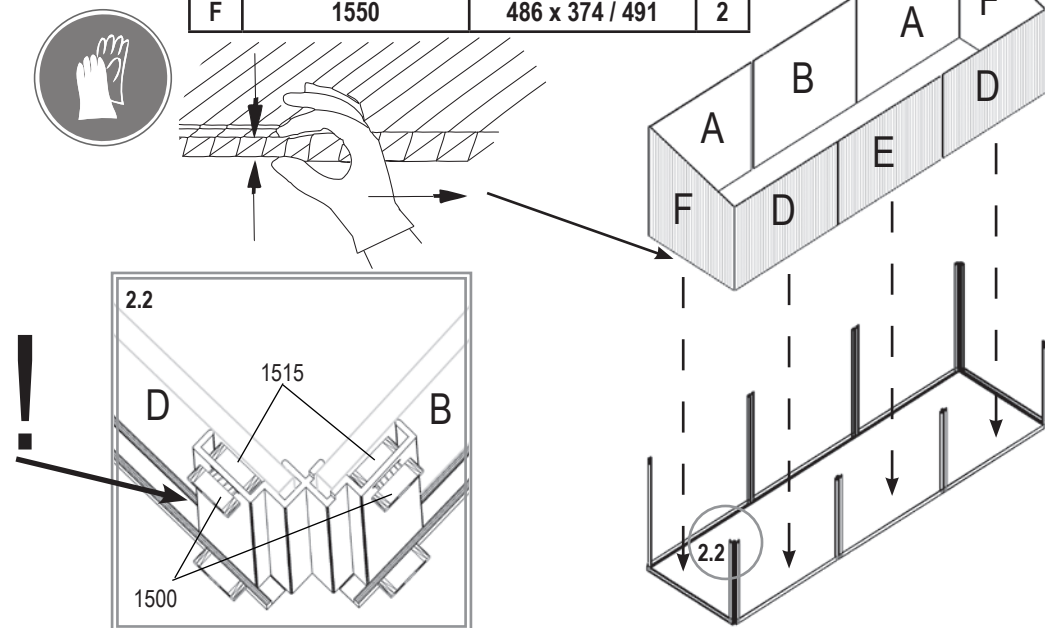

(NO) Montasjeveiledning

(HU) Szerelési útmutató

Vitavía
- makes living grow

**GAIA
3X**

1

- 1500 16x
- 1502 2x
- 1512 4x
- 1515 16x
- 1538 2x
- 1539 2x
- 1540 2x
- 1541 2x
- 1542 2x

2

- 1500 16x
- 1515 16x
- 1534 2x
- 1535 1x
- 1536 2x
- 1537 1x
- 1550 2x

2.1	Art	mm	
A	1534	585 x 495	2
B	1535	595 x 495	1
D	1536	585 x 374	2
E	1537	595 x 374	1
F	1550	486 x 374 / 491	2

GAIA 3X

3

- 1500 6x
- 1504 1x
- 1511 2x
- 1514 1x
- 1515 6x
- 1543 1x
- 1544 1x
- 1545 1x
- 1546 1x
- 1547 2x
- 1548 4x

4

- 1500 3 x 4
- 1506 3 x 1
- 1507 3 x 1
- 1509 3 x 2
- 1510 3 x 1
- 1515 3 x 4
- 1520 3x

4.1	Art	mm	
C	1520	570 x 508	3

3x

GAIA 3X

Item No.	Part	Sect. Ref.	Size mm	Quantity
1500		1-4	M6 x 5	50
1502		1	488	2
1504		3	508	1
1506		4	600	3
1507		4	600	3
1509		4	498	6
1510		4	25	3
1511		3	588	2
1512		1	588	4
1514		3	508	1
1515		1-4	M6	50
1538		1	364	2
1539		1	484	2

Item No.	Part	Sect. Ref.	Size mm	Quantity
1540		1	364	2
1541		1	484	2
1542		1	600	2
1543		3	600	1
1544		3	598	1
1545		3	600	1
1546		3	598	1
1547		3	514	2
1548		3	3 x 10	4
1549		-	15	4
1520		4	570 x 508	3
1534		2	585 x 495	2
1535		2	595 x 495	1
1536		2	585 x 374	2
1537		2	595 x 374	1
1550		2	486 x 374/491	2