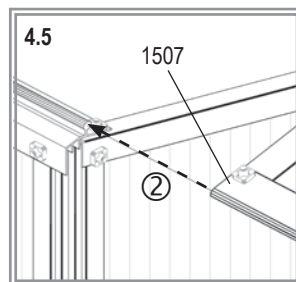

(NO) Montasjeveiledning

(HU) Szerelési útmutató

Vitavía
- makes living grow

**GAIA
3X**

1

- 1500 16x
- 1502 2x
- 1512 4x
- 1515 16x
- 1538 2x
- 1539 2x
- 1540 2x
- 1541 2x
- 1542 2x

2

- 1500 16x
- 1515 16x
- 1534 2x
- 1535 1x
- 1536 2x
- 1537 1x
- 1550 2x

2.1	Art	mm	
A	1534	585 x 495	2
B	1535	595 x 495	1
D	1536	585 x 374	2
E	1537	595 x 374	1
F	1550	486 x 374 / 491	2

GAIA 3X

3

- 1500 6x
- 1504 1x
- 1511 2x
- 1514 1x
- 1515 6x
- 1543 1x
- 1544 1x
- 1545 1x
- 1546 1x
- 1547 2x
- 1548 4x

4

- 1500 3 x 4
- 1506 3 x 1
- 1507 3 x 1
- 1509 3 x 2
- 1510 3 x 1
- 1515 3 x 4
- 1520 3x

4.1	Art	mm	
C	1520	570 x 508	3

3x

GAIA 3X

Item No.	Part	Sect. Ref.	Size mm	Quantity
1500		1-4	M6 x 5	50
1502		1	488	2
1504		3	508	1
1506		4	600	3
1507		4	600	3
1509		4	498	6
1510		4	25	3
1511		3	588	2
1512		1	588	4
1514		3	508	1
1515		1-4	M6	50
1538		1	364	2
1539		1	484	2

Item No.	Part	Sect. Ref.	Size mm	Quantity
1540		1	364	2
1541		1	484	2
1542		1	600	2
1543		3	600	1
1544		3	598	1
1545		3	600	1
1546		3	598	1
1547		3	514	2
1548		3	3 x 10	4
1549		-	15	4
1520		4	570 x 508	3
1534		2	585 x 495	2
1535		2	595 x 495	1
1536		2	585 x 374	2
1537		2	595 x 374	1
1550		2	486 x 374/491	2