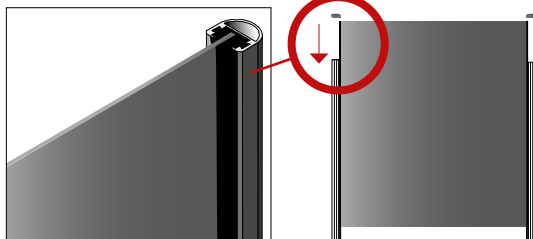

Dekker Hout B.V. De Werf 15 2544 EH, Den Haag dekkerhout.nl