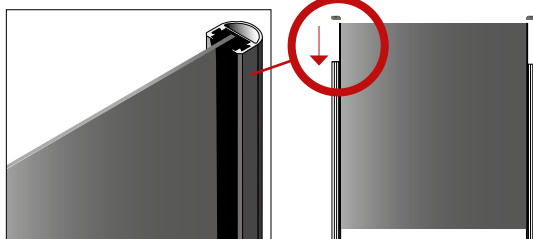

Dekker Hout B.V. De Werf 15 2544 EH, Den Haag dekkerhout.nl