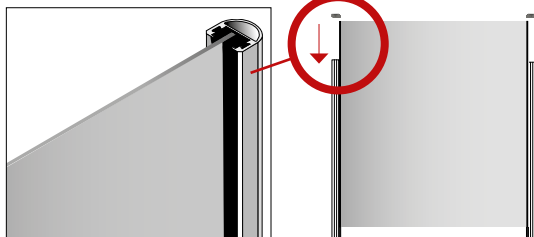

Dekker Hout B.V. De Werf 15 2544 EH, Den Haag dekkerhout.nl